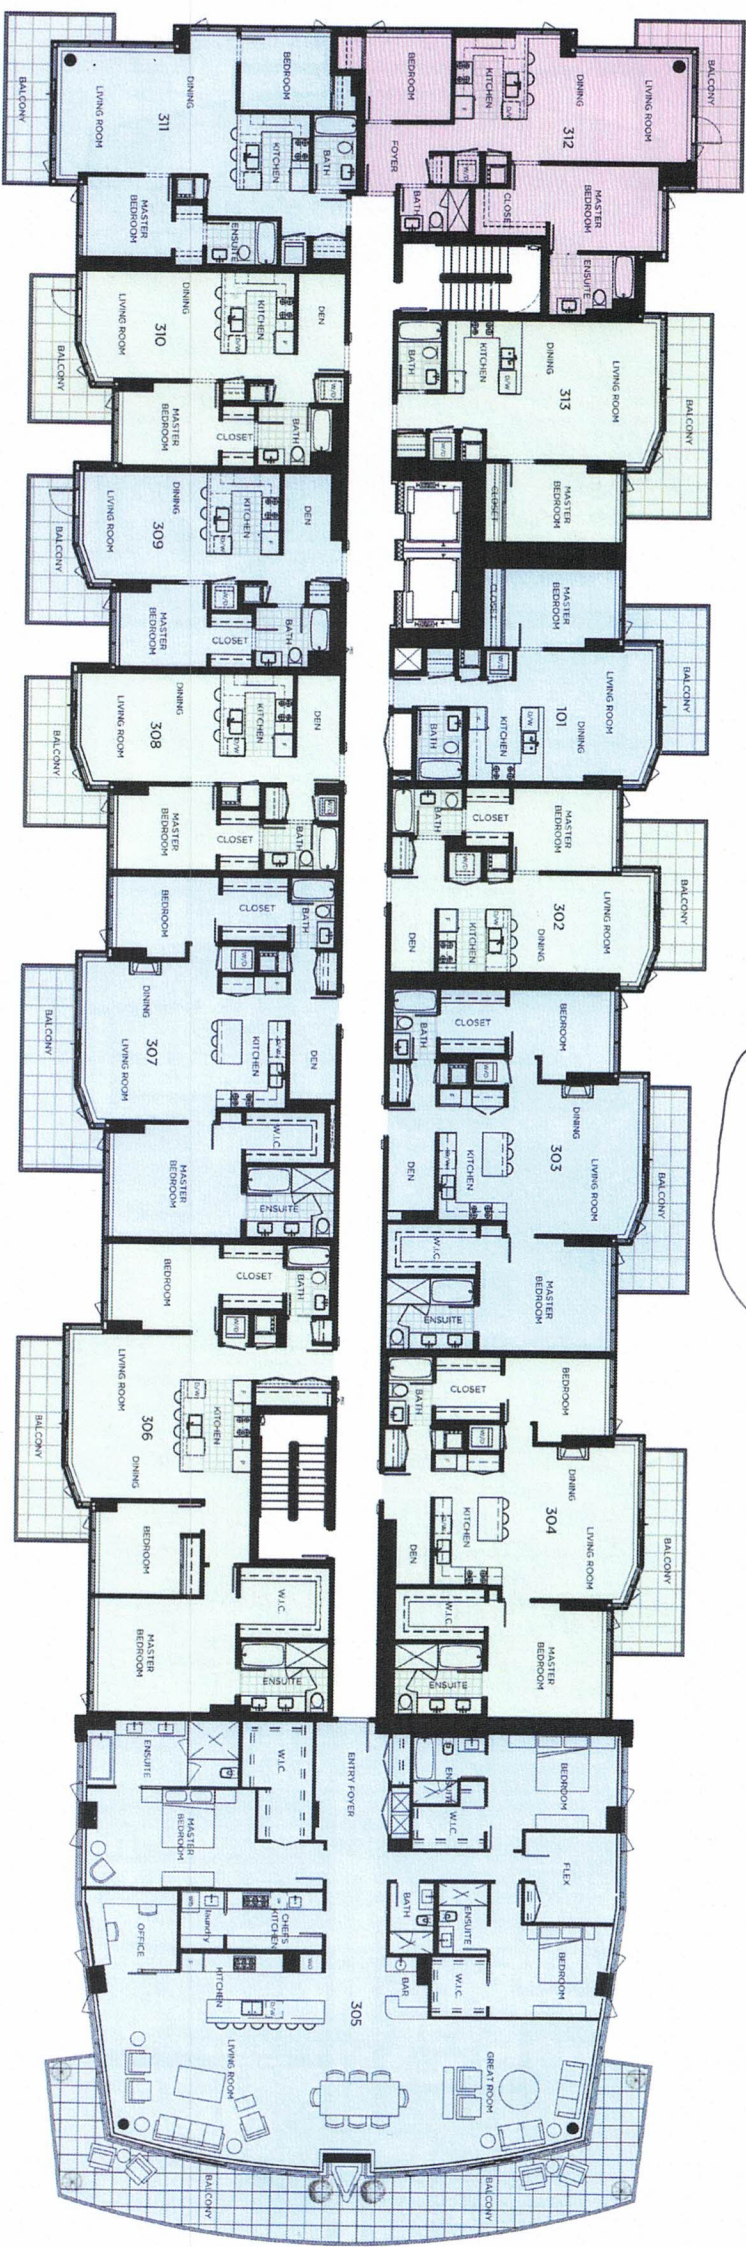

SUITE 312 - 812
 2 BED
 SUITE: 935 SQ.FT.
 BALCONY: 128 SQ.FT.
TOTAL: 1,063 SQ.FT.

SUITE 313 - 813
 1 BED
 SUITE: 693 SQ.FT.
 BALCONY: 142 SQ.FT.
TOTAL: 835 SQ.FT.

SUITE 301 - 801
 1 BED
 SUITE: 618 SQ.FT.
 BALCONY: 112 SQ.FT.
TOTAL: 730 SQ.FT.

SUITE 302 - 802
 1 BED + DEN
 SUITE: 633 SQ.FT.
 BALCONY: 112 SQ.FT.
TOTAL: 745 SQ.FT.

SUITE 303 - 803
 2 BED + DEN
 SUITE: 1,155 SQ.FT.
 BALCONY: 130 SQ.FT.
TOTAL: 1,285 SQ.FT.

SUITE 304 - 804
 2 BED + DEN
 SUITE: 1,145 SQ.FT.
 BALCONY: 130 SQ.FT.
TOTAL: 1,275 SQ.FT.

SUITE 311 - 811
 2 BED
 SUITE: 852 SQ.FT.
 BALCONY: 128 SQ.FT.
TOTAL: 980 SQ.FT.

SUITE 310 - 810
 1 BED + DEN
 SUITE: 650 SQ.FT.
 BALCONY: 113 SQ.FT.
TOTAL: 763 SQ.FT.

SUITE 309 - 809
 1 BED
 SUITE: 640 SQ.FT.
 BALCONY: 113 SQ.FT.
TOTAL: 753 SQ.FT.

SUITE 305 - 805
 3 BED + FLEX
 SUITE: 3,042 SQ.FT.
 BALCONY: 658 SQ.FT.
TOTAL: 3,700 SQ.FT.

CASCADE WEST

LEVEL 3 - 8